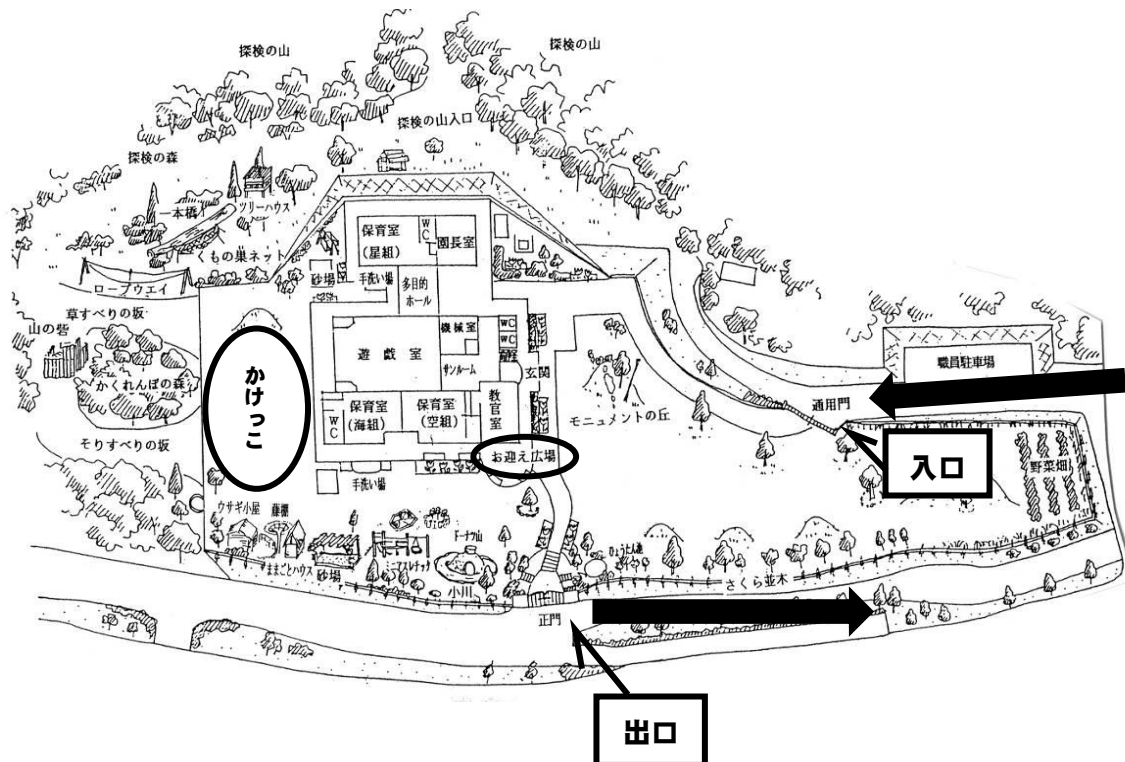

「う～んとうごくかい」へのご招待

これから、幼稚園に入ろうかなあというお友達へ。

秋空の中、ふぞくようちえんの「う～んとうごくかい」に参加して

森でかけっこをしてみませんか？

日時 令和5年9月30日(土)10:50～10:55 ※雨天時は10月1日(日)に延期

集合時刻・場所 10:40 お迎え広場

注意事項

•当日のプログラムについて、次のような予定です。

9:00～9:45 うみ(年中)組 活動

10:00～10:45 ほし(年少)組 活動

10:50～10:55 未就園児 かけっこ

11:05～11:55 そら(年長)組 活動

そら組終了後 卒園児+大人希望者 リレー

※ 活動時間の変更によって、時間が前後することがありますのでご了承ください。

•未就園児かけっこ以外の時間に活動等を参観していただいて構いません。

ただ、それぞれの活動の妨げにならないように参観していただきますようお願いいたします。

•車は幼稚園横の専用駐車場に停めてください。

敷地に入る際や発進する際、近くに子どもさんがいないことを十分確認してください。

お迎え広場

駐車場